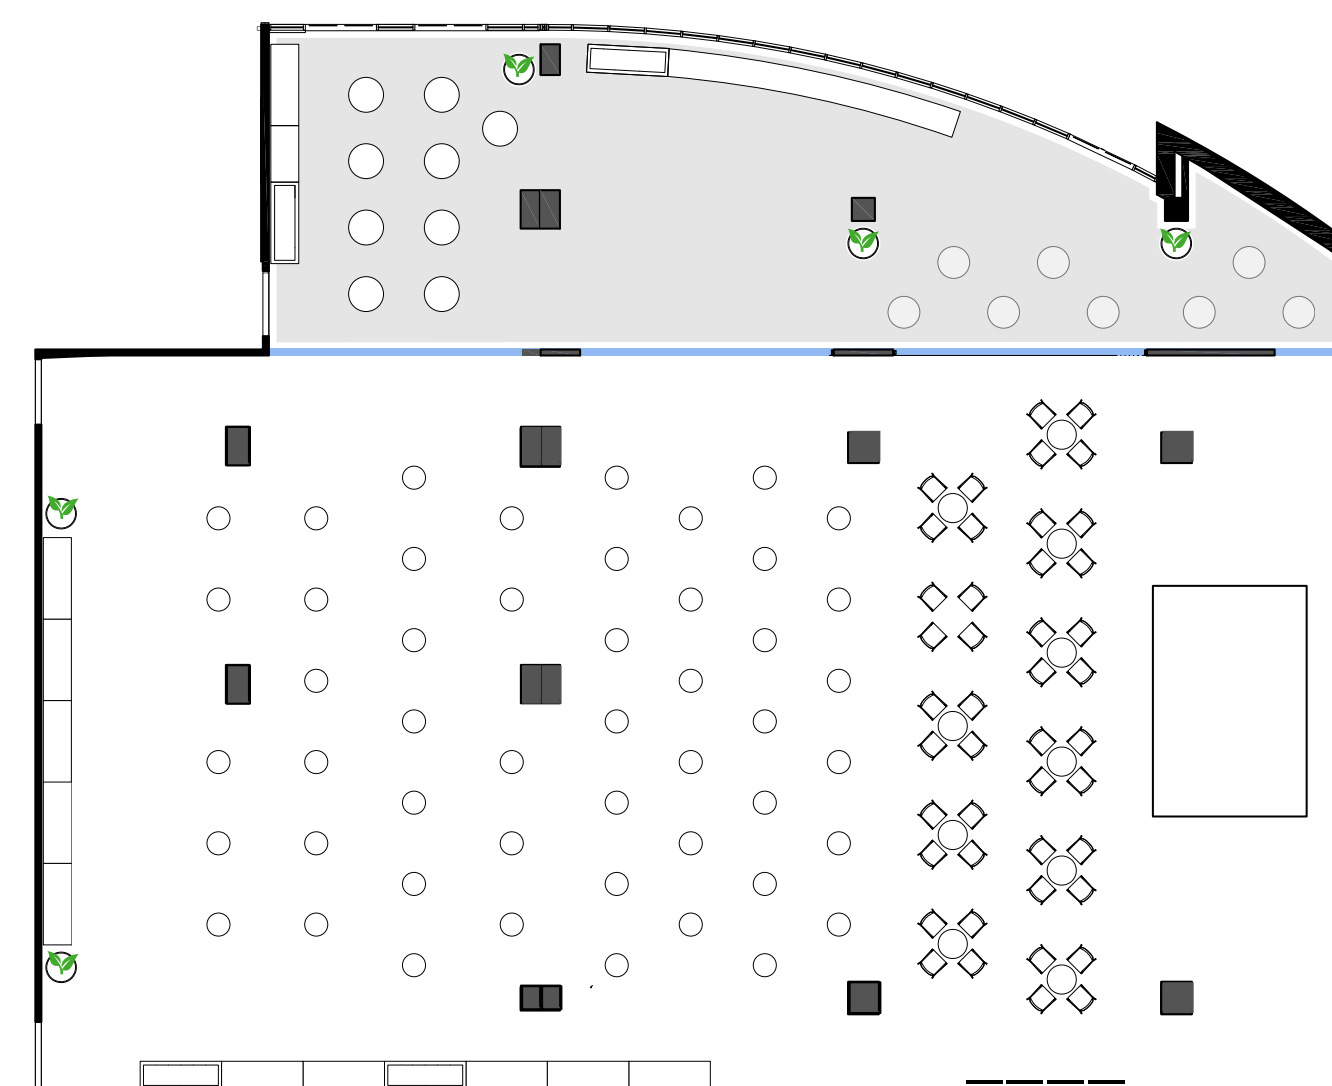

-  4x prenosný mikrofón
-  4x statický mikrofón
-  magnetická slučka pre nepočujúcich
-  tlmočnícky systém 4+1

KONFERENČNÁ MIESTNOSŤ

Možnosti konfigurácie priestoru

Priestor pre catering & coffee break
Plocha: 188m²

17x SB stôl

Konferenčná miestnosť
Plocha: 642 m² / Kapacita: 204 osôb

pódium 6 x 4 m
17 x stôl okrúhly priemer 180 cm
každý stôl: 12 x stolička
8x SB stôl

Priestor pre catering & coffee break
Plocha: 188 m²