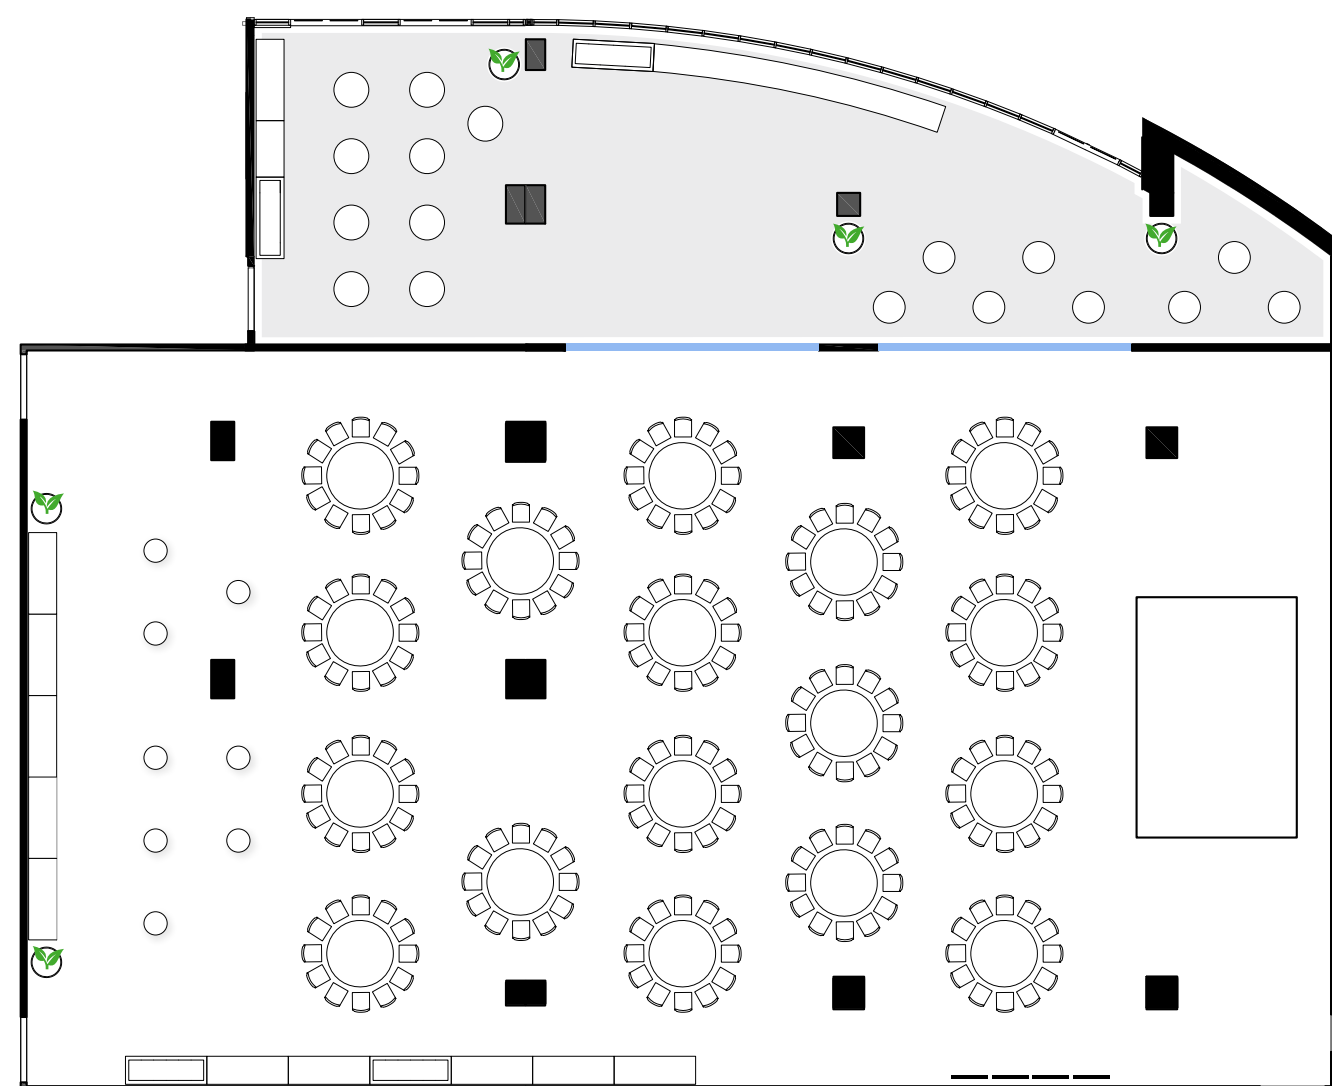

KONFERENČNÁ MIESTNOSŤ

Možnosti konfigurácie priestoru

Priestor pre catering & coffee break
Plocha: 188m²

17x SB stôl

Konferenčná miestnosť
Plocha: 642 m² / Kapacita: 204 osôb

pódium 6 x 4 m
17 x stôl okrúhly priemer 180 cm
každý stôl: 12 x stolička
8x SB stôl