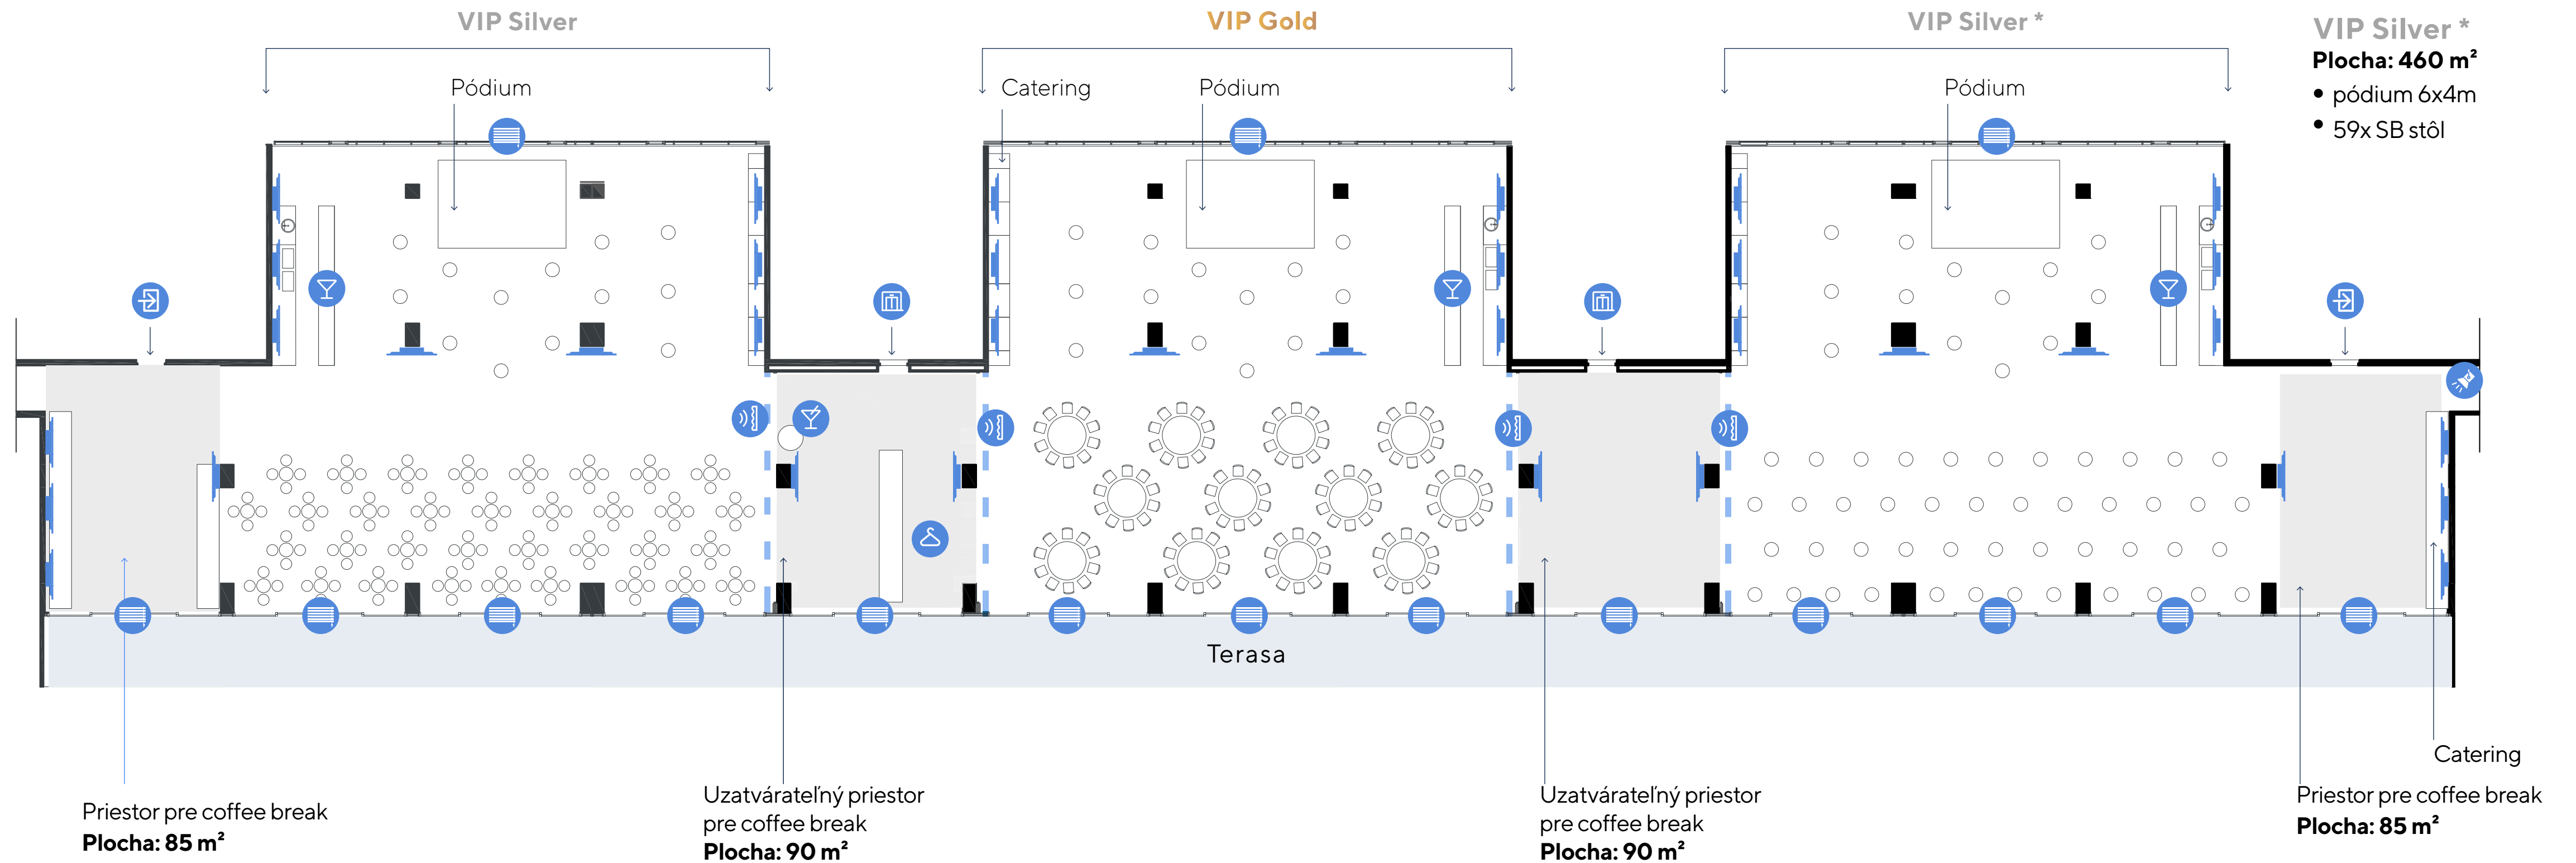

17x SB stôl

Konferenčná miestnosť
Plocha: 642 m² / Kapacita: 204 osôb

pódium 6 x 4 m
17 x stôl okrúhly priemer 180 cm
každý stôl: 12 x stolička
8x SB stôl

Priestor pre catering & coffee break
Plocha: 188 m²

17x SB stôl

Konferenčná miestnosť
Plocha: 642 m² / Kapacita: 228 osôb

pódium 6 x 4 m
11 x kaviarenské sedenie
každý stôl: 4 x stolička
49 x SB stôl
cateringové stoly

VIP PRIESTORY

V priestoroch **VIP Gold, Silver a Silver*** sa budete cítiť vysoko nad vecou. Očarí Vás výhľad na hraciu plochu a okolie komplexu budete mať ako na dlani. Sú vhodné ako jeden celok, ale aj ako 3 oddelene nezávislé priestory s vlastným zázemím.

VIP PRIESTORY

Možnosti konfigurácie priestoru pri rôznych typoch podujatí

-  TV
-  vstup
-  vstup z recepcie / výťah
-  vstup z garáže
-  bar
-  ovládanie svetelných scén
-  black out rolety
-  akustické posuvné priečky
-  šatňa
-  welcome drink

- VIP Silver**
Plocha: 460 m²
- pódium 6x4m
 - 13x SB stôl
 - 34x kaviarenský stôl 4x stolička

- VIP Gold**
Plocha: 462 m²
- pódium 6x4m
 - 13x SB stôl
 - 12 x okrúhly stôl 10x stolička

- VIP Silver ***
Plocha: 460 m²
- pódium 6x4m
 - 59x SB stôl