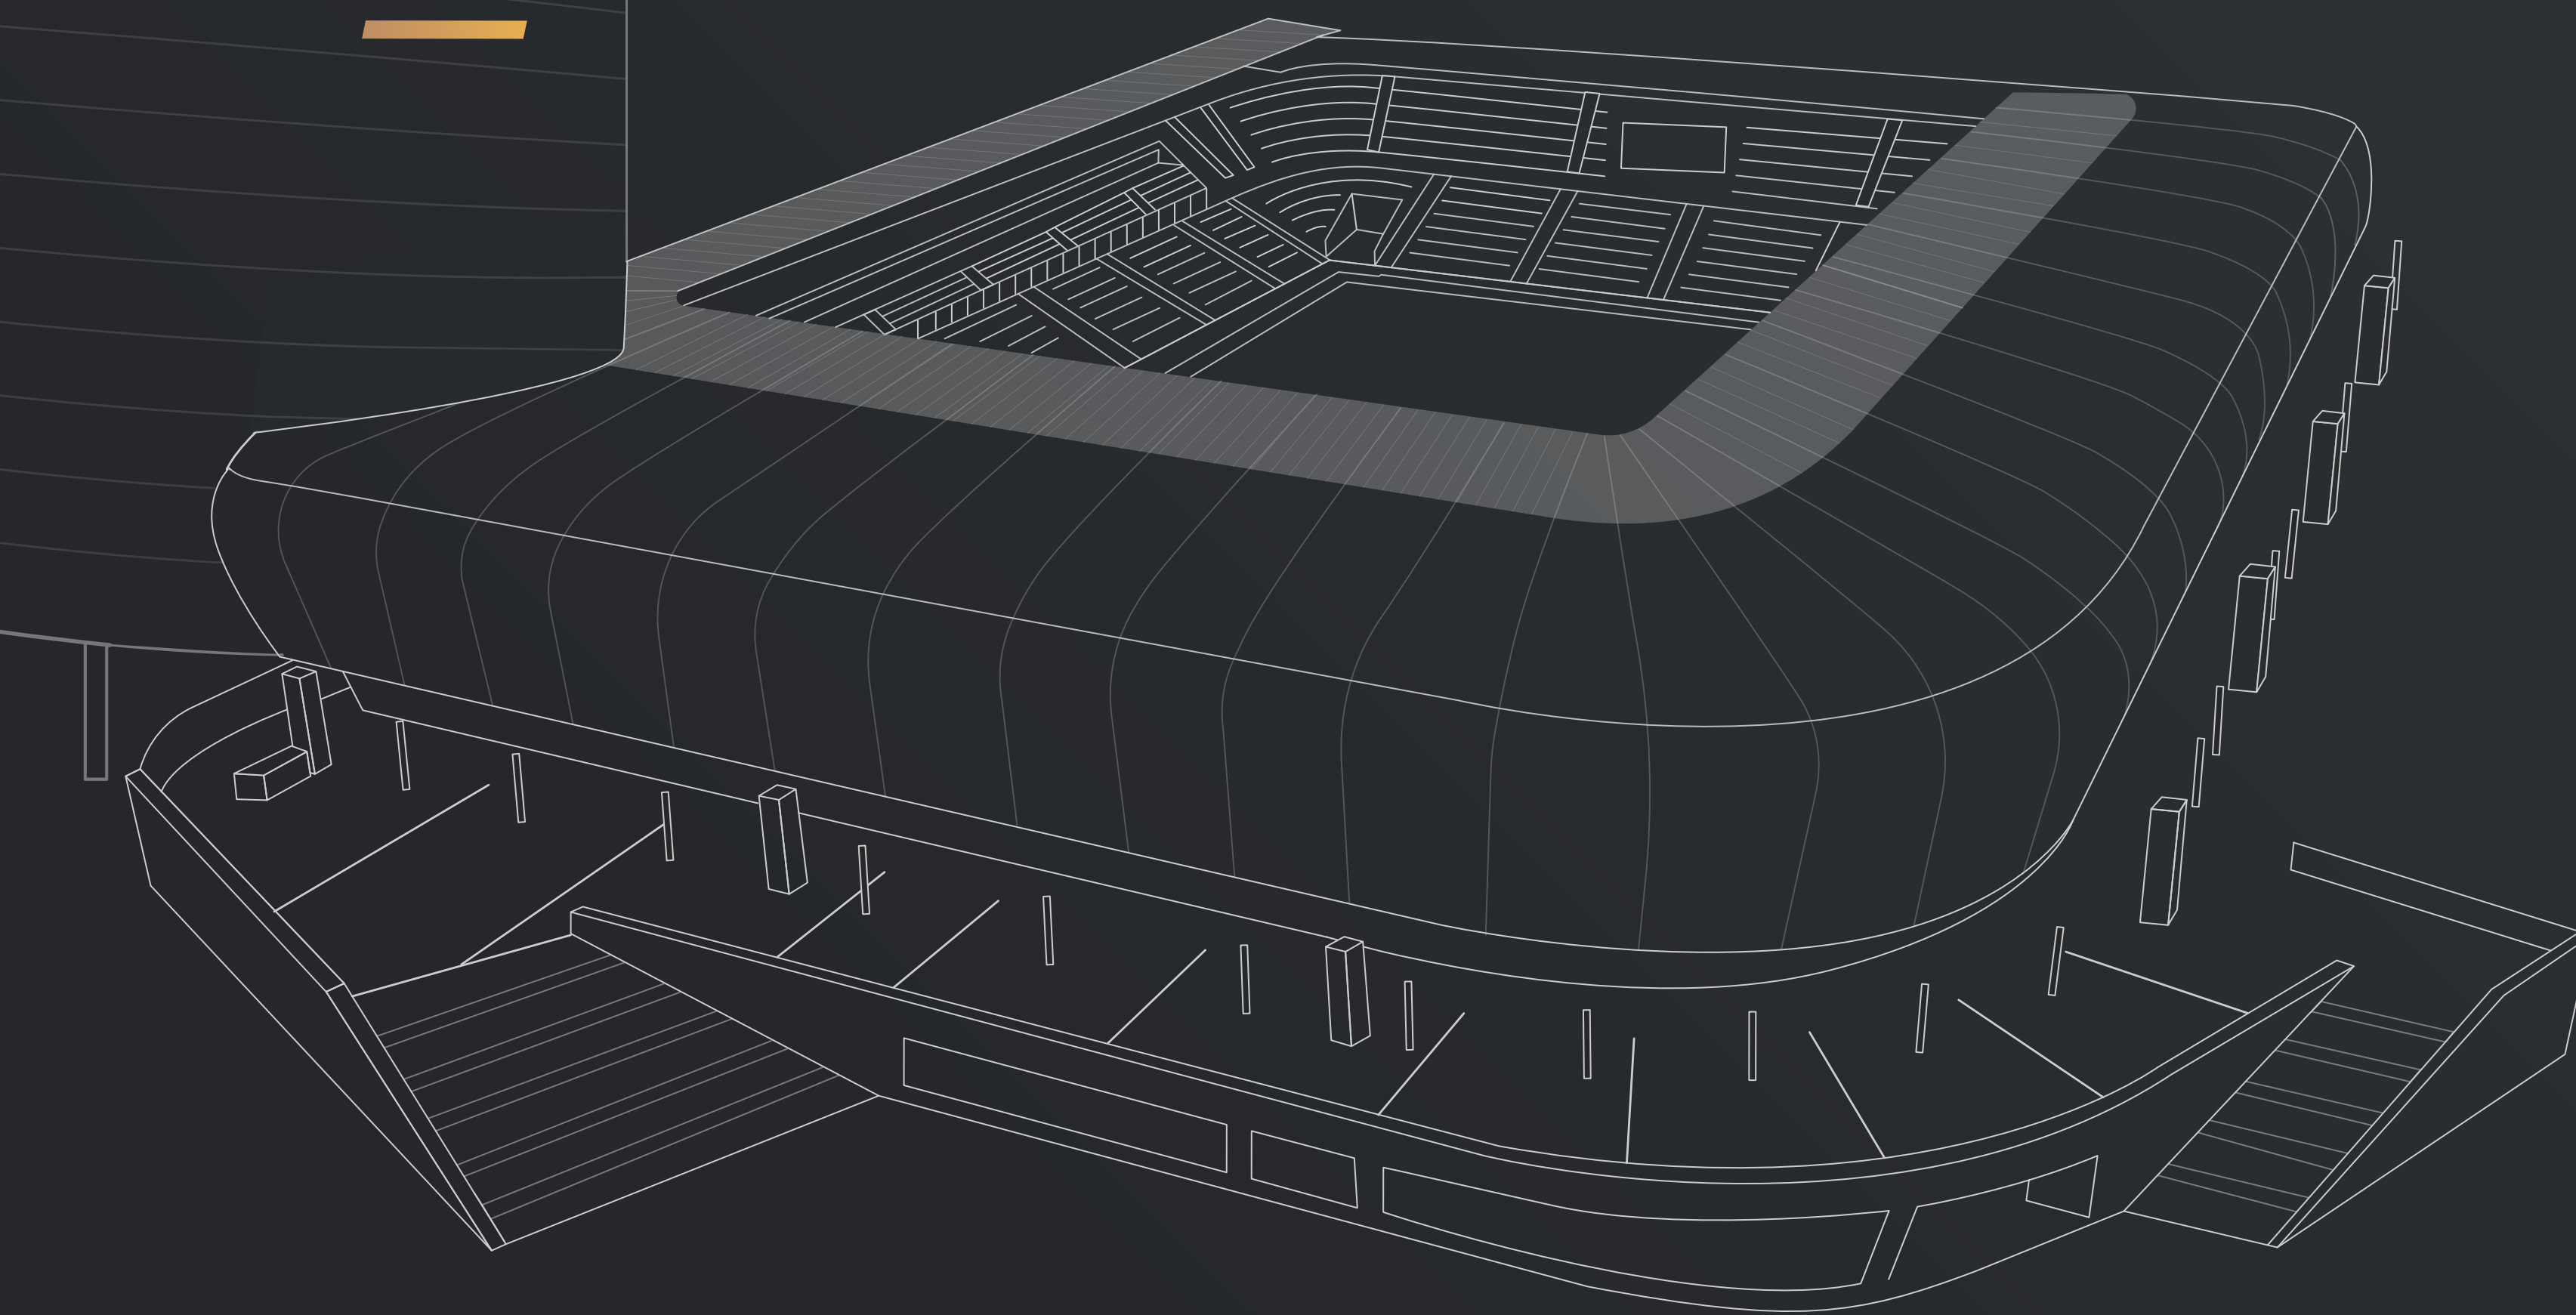

NOVÉ MULTIFUNKČNÉ CENTRUM

Národný futbalový štadión

ponúka oveľa viac ako len štadión. Objavte veľkolepé konferenčné priestory s vysokou variabilitou a najmodernejším technickým vybavením.

Spolu s profesionálnymi službami sa môžete vždy spoľahnúť, že vy a vaši hostia budete nad mieru spokojní.