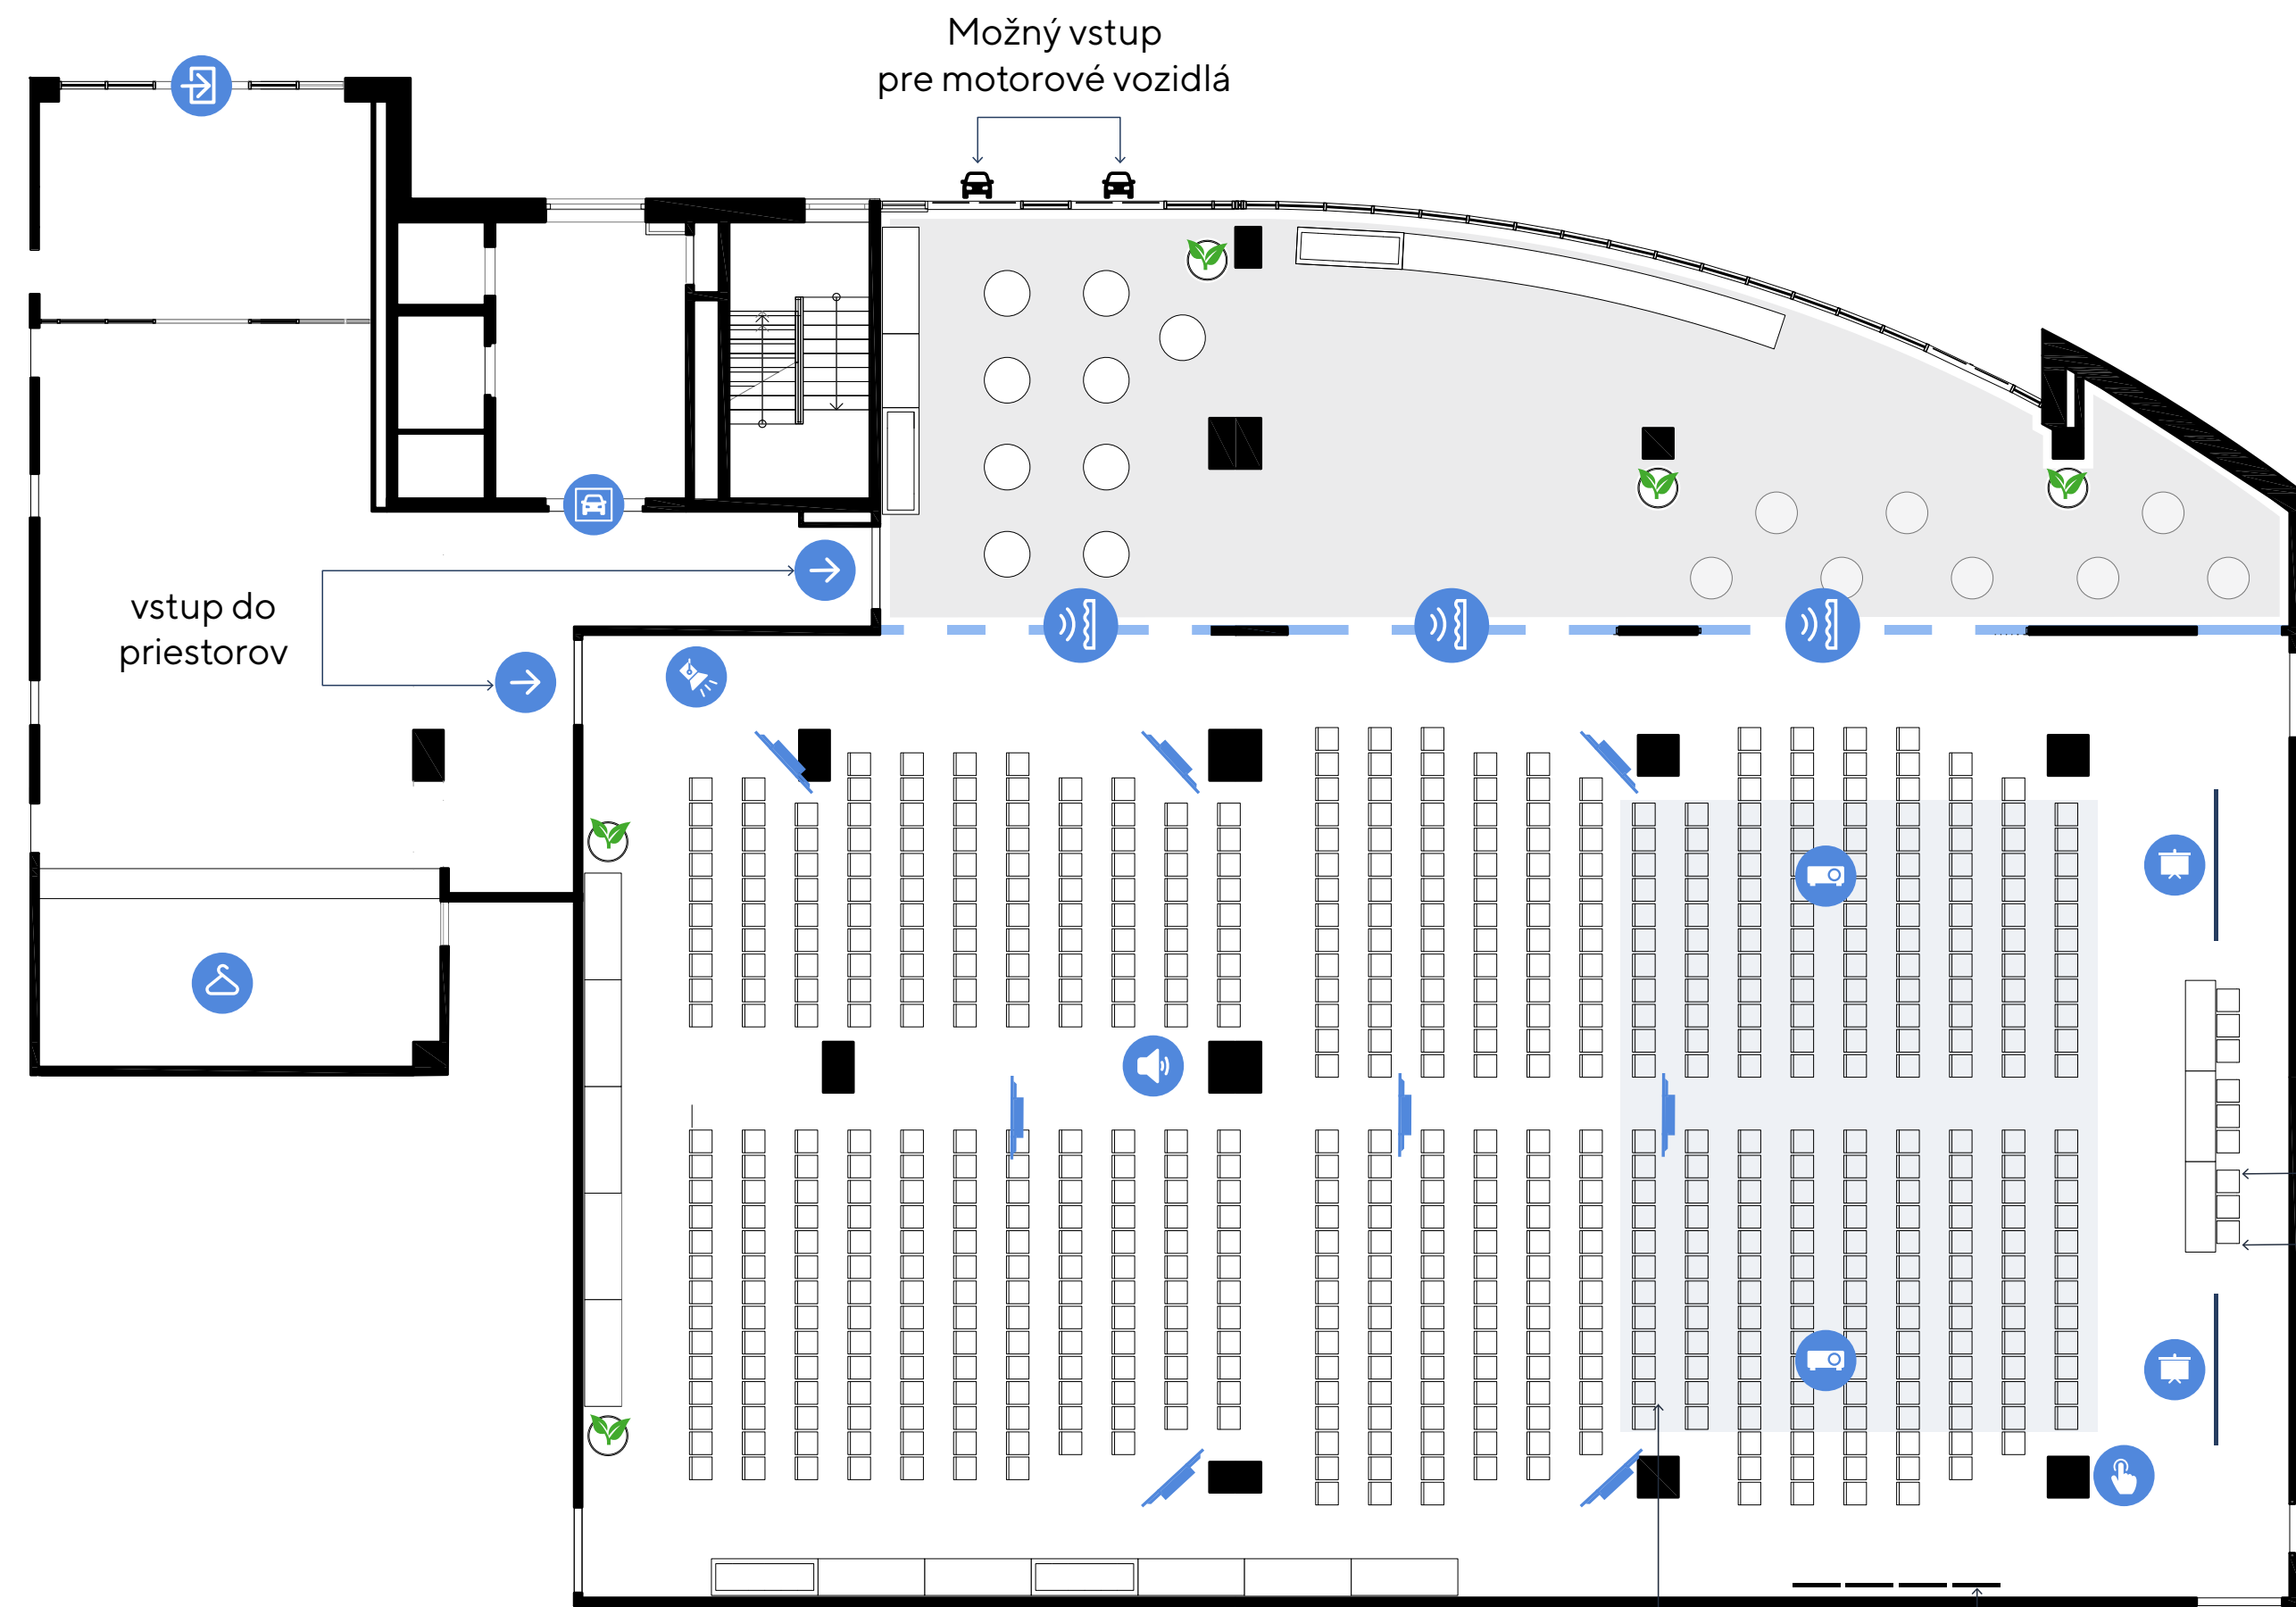

Tlačové konferencie bez kompromisov.

KONFERENČNÁ MIESTNOSŤ

-  **Priestor pre catering & coffee break**
Plocha: 188 m²
-  **Konferenčná miestnosť**
Plocha: 624 m² / Kapacita: 662 osôb

-  vstup
-  vchod
-  šatňa
-  plátno 280x160
-  dotykový panel +1 v režii
-  akustické posuvné priečky
-  projektor
-  ovládanie svetelných scén
-  vstup z garáže
-  prípojové audio distribúčné body pre média
-  TV

17x SB stôl

Konferenčná miestnosť
Plocha: 642 m² / Kapacita: 204 osôb

pódium 6 x 4 m
17 x stôl okrúhly priemer 180 cm
každý stôl: 12 x stolička
8x SB stôl

Priestor pre catering & coffee break
Plocha: 188 m²