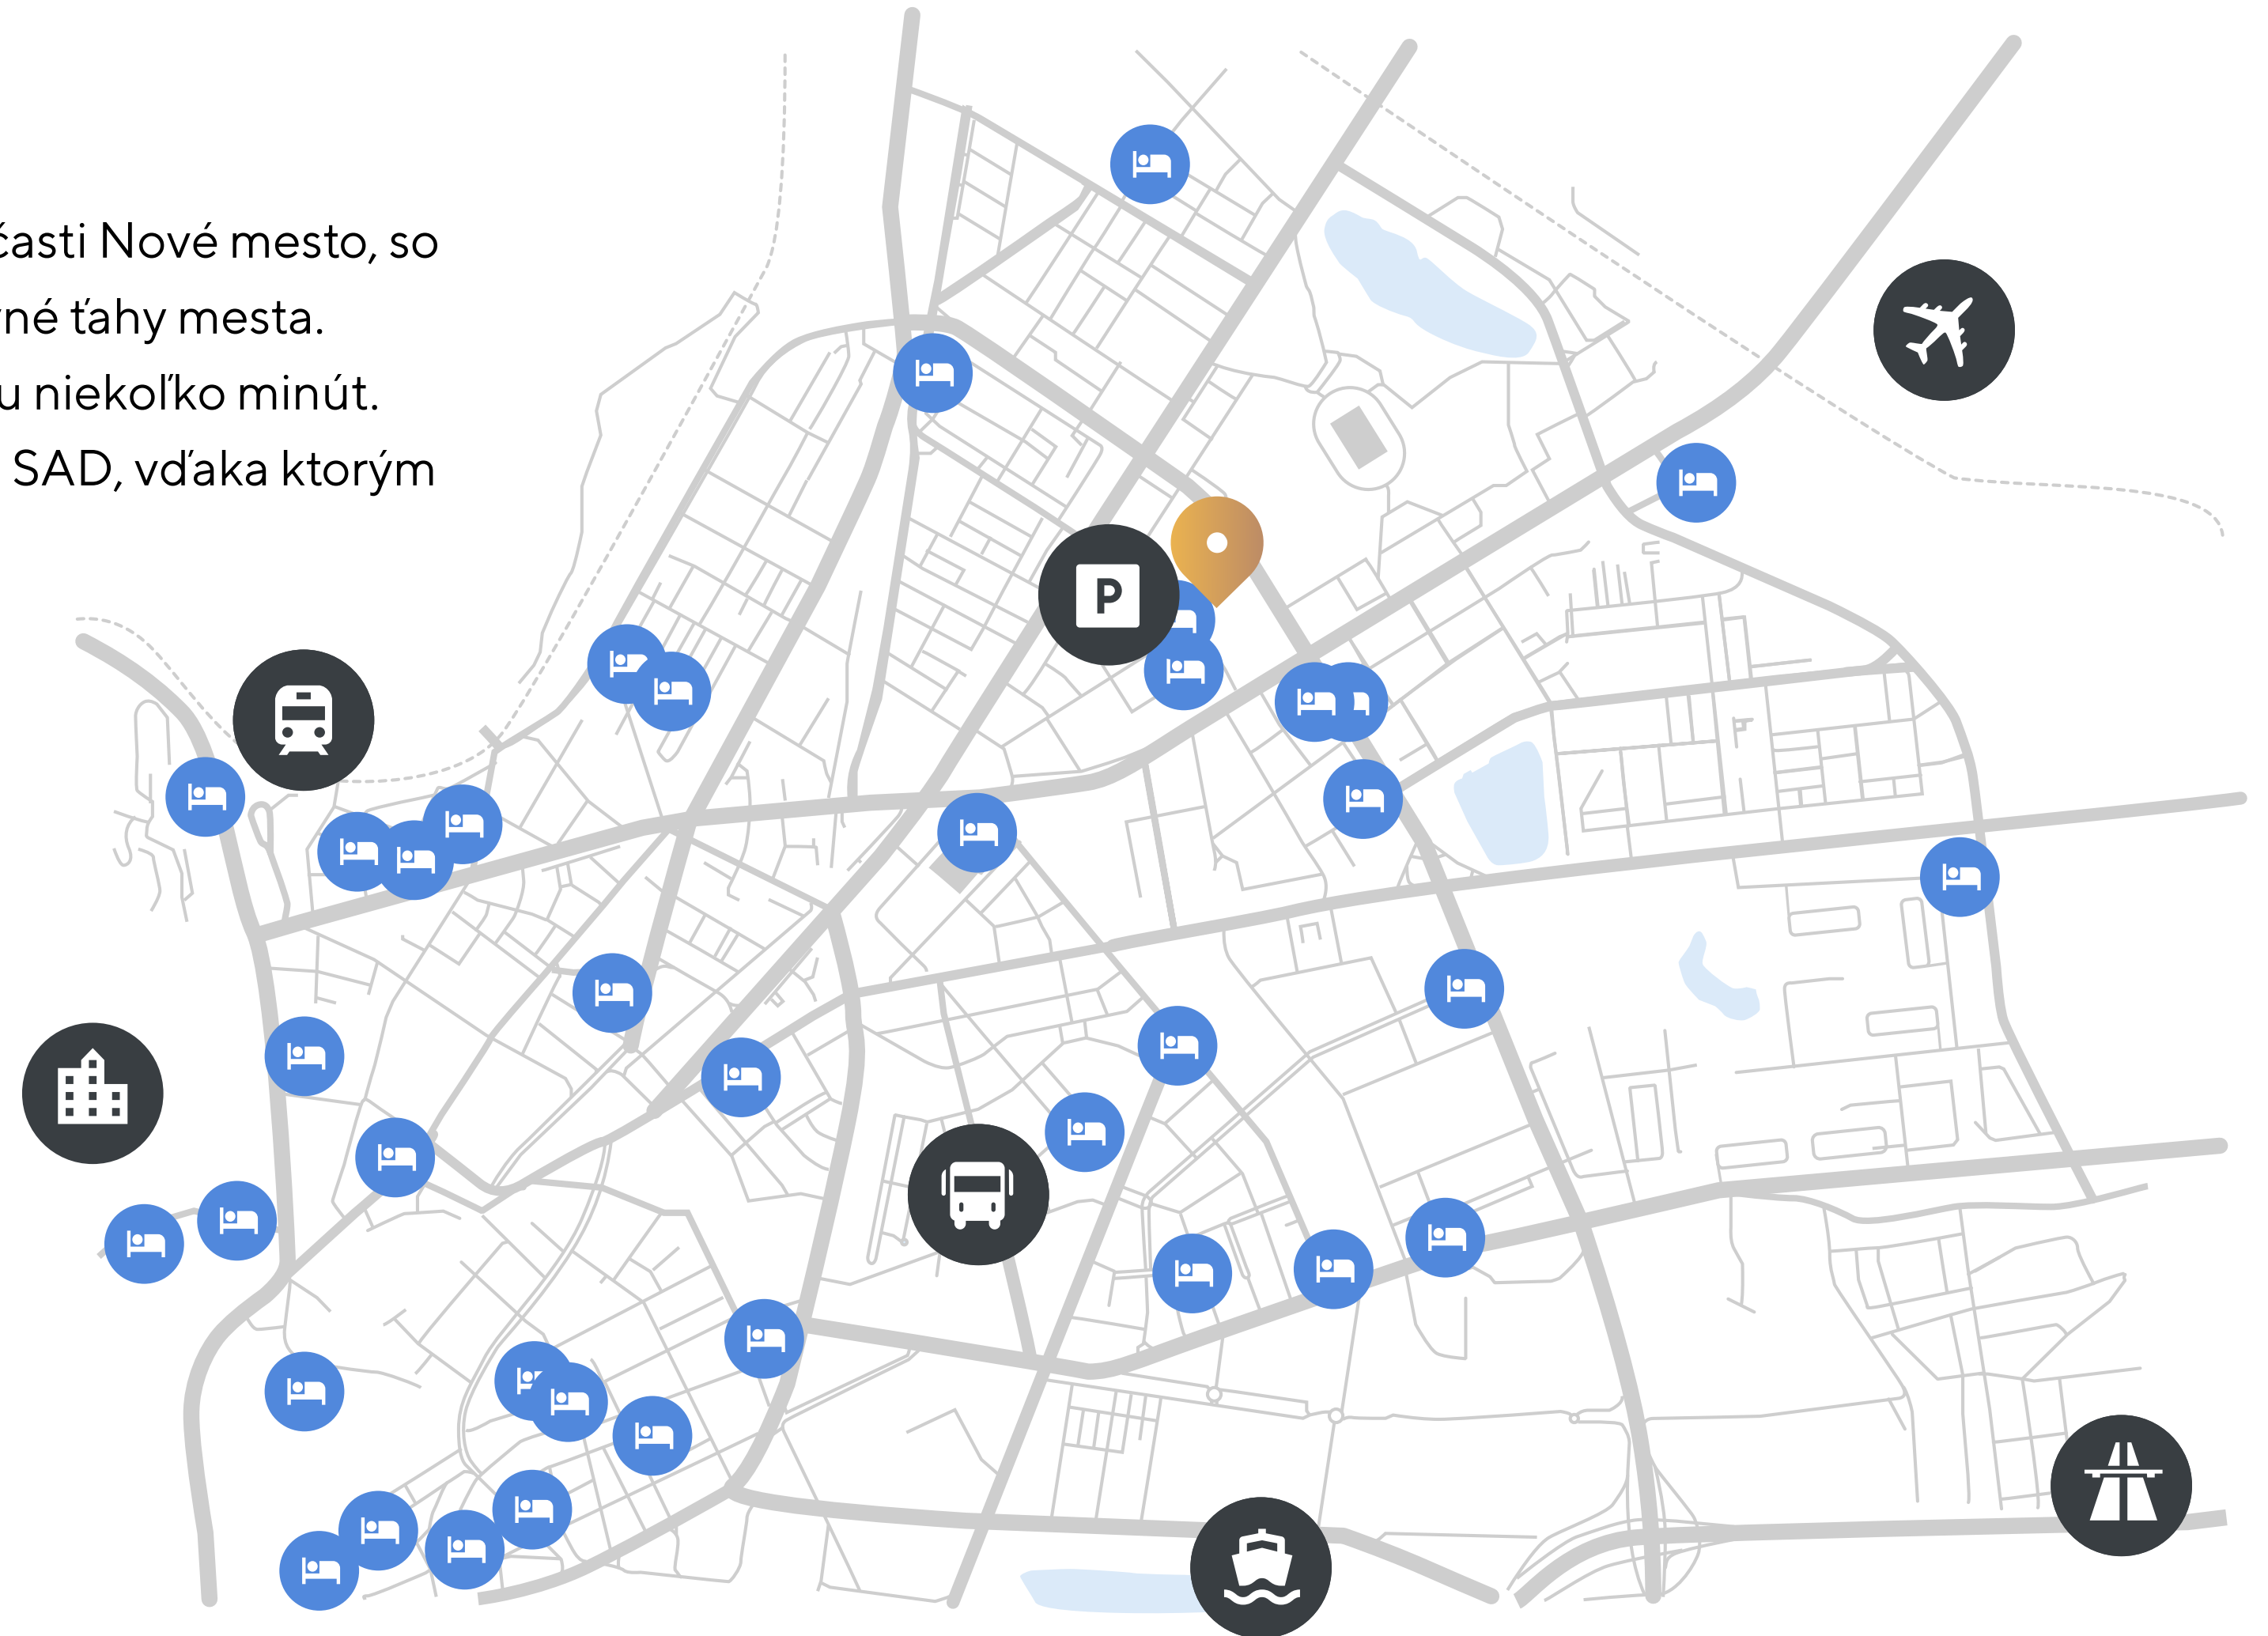

Spolu s profesionálnymi službami sa môžete vždy spoľahnúť, že vy a vaši hostia budete nad mieru spokojní.

LOKALITA

Multifunkčný komplex je situovaný v bratislavskej mestskej časti Nové mesto, so skvelým napojením na diaľničný obchvat D1 a hlavné dopravné ťahy mesta. Bratislavské letisko, či hlavná autobusová stanica sú v dosahu niekoľko minút. Vynikajúcu dostupnosť zaručuje aj blízkosť zastávok MHD či SAD, vďaka ktorým sa rýchlo bezproblémovo dostanete kamkoľvek v meste. V okruhu 5 km je Vám k dispozícii až 34 hotelov.

Veľkou výhodou projektu je aj dostatočný počet parkovacích miest priamo v podzemnom parkovisku komplexu.

 **Letisko M. R. Štefánika**
BTS
3 km

 **Autobusová Stanica**
Mlynské nivy
3 km

 **Centrum mesta**
Staré mesto
5 km

 **Parkovisko štadión**
Tehelné pole
1000 miest

 **Diaľnica D1**
4 km

 **Železničná stanica**
Bratislava - Hlavná stanica
4 km

 **Prístav**
5 km

 **Ubytovanie**
Bratislava
34 Hotelov

SPRÁVNE MIESTO PRE KAŽDÉ PODUJATIE